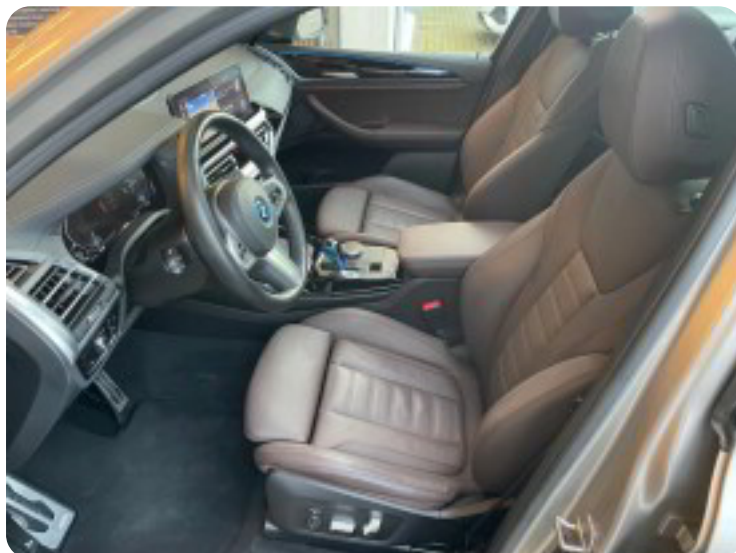

Billeder (20)

Se flere billeder på: kielautomobiler.dk/biler/bmw-ix3-charged-plus-m-sport-g8u45vmmsnj