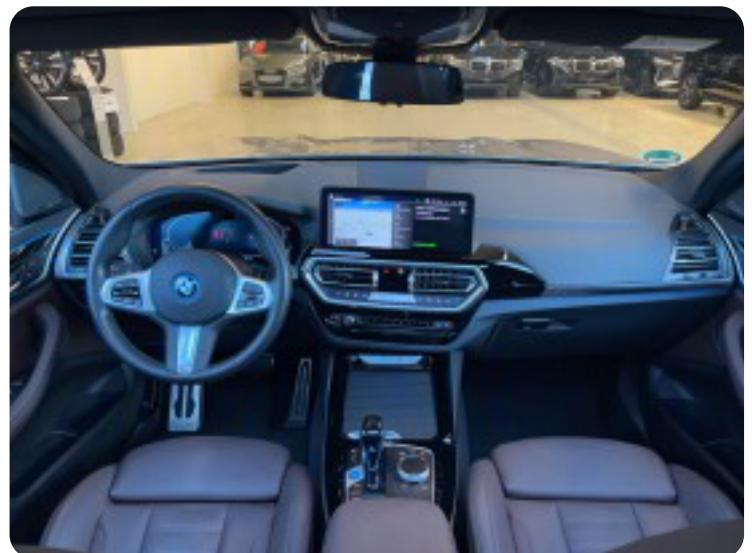

Billeder (20)

Se flere billeder på: kielautomobiler.dk/biler/bmw-ix3-charged-plus-m-sport-g8u45vmmsnj