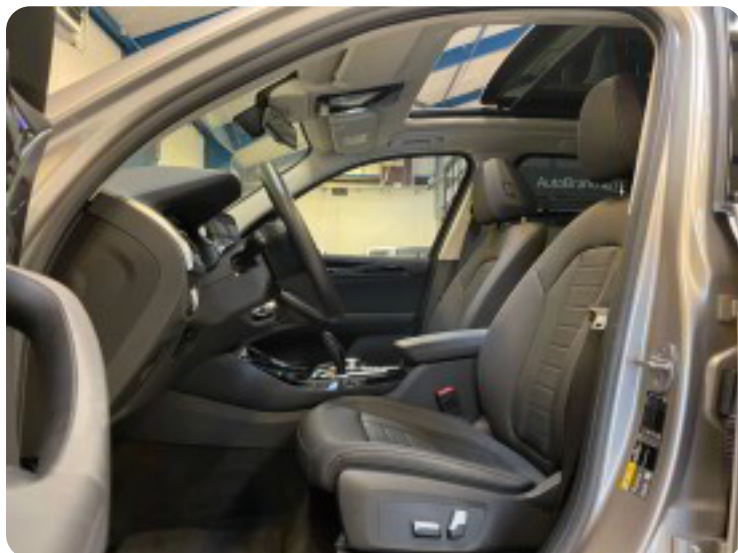

Billeder (21)

Se flere billeder på: kielautomobiler.dk/biler/bmw-ix3-charged-qtixvim2nex