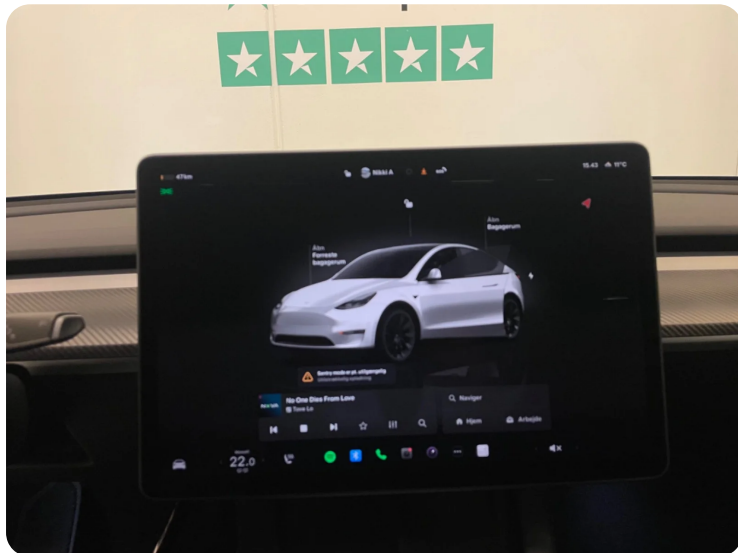

Billeder (17)

Se flere billeder på: kielautomobiler.dk/biler/tesla-model-y-long-range-awd-joahbp20ao4