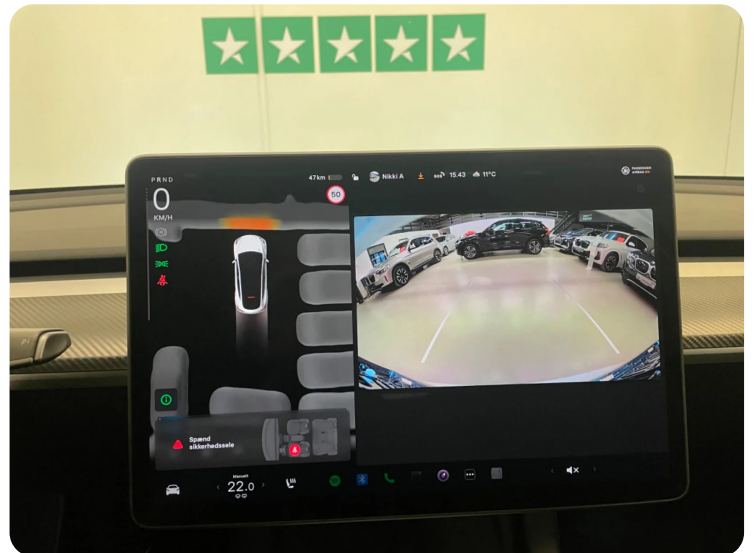

Billeder (17)

Se flere billeder på: kielautomobiler.dk/biler/tesla-model-y-long-range-awd-joahbp20ao4