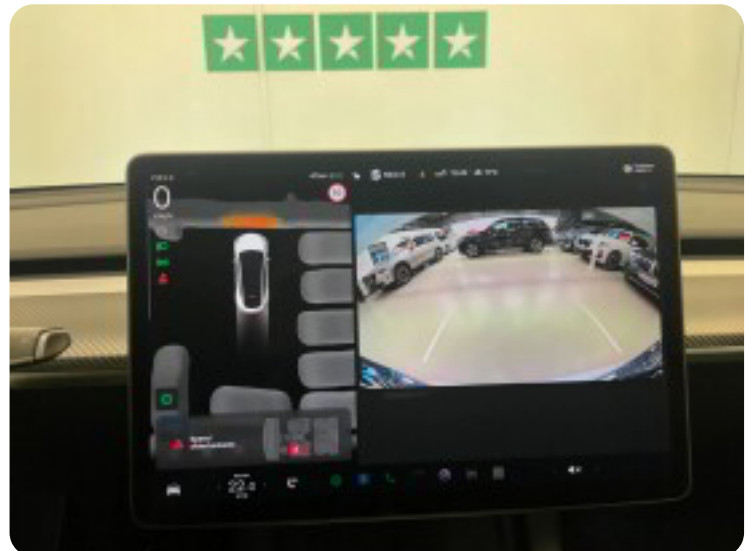

Åbningstider:

Mandag 09.00 - 15.00

Tirsdag-fredag: 09.00-17.00

Lørdag: Lukket.

Søndag: Efter aftale, aftag. træk

Billeder (17)

Se flere billeder på: kielautomobiler.dk/biler/tesla-model-y-long-range-awd-joahbp20ao4