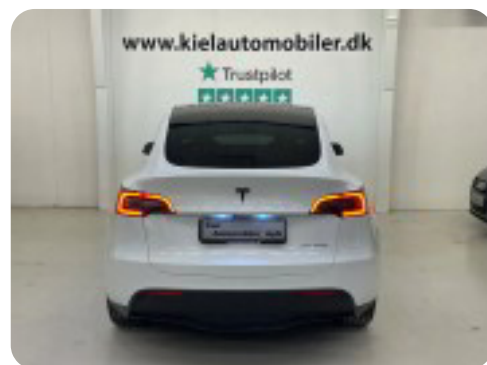

Billeder (17)

Se flere billeder på: kielautomobiler.dk/biler/tesla-model-y-long-range-awd-joahbp20ao4