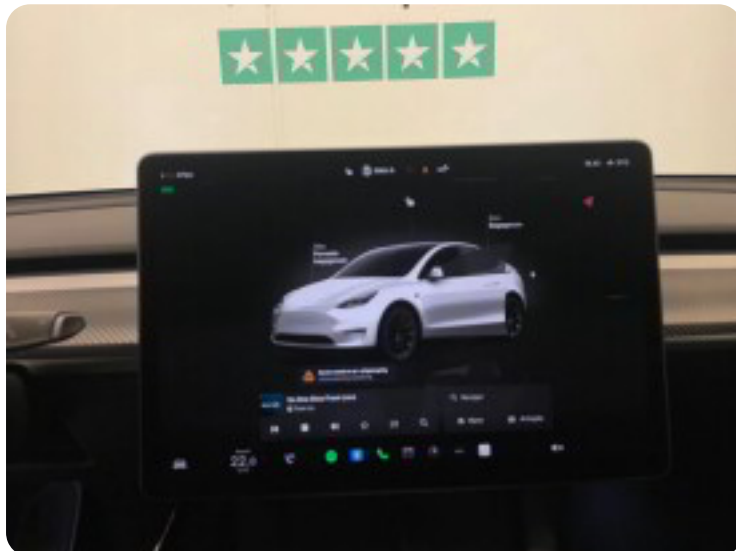

Billeder (17)

Se flere billeder på: kielautomobiler.dk/biler/tesla-model-y-long-range-awd-joahbp20ao4