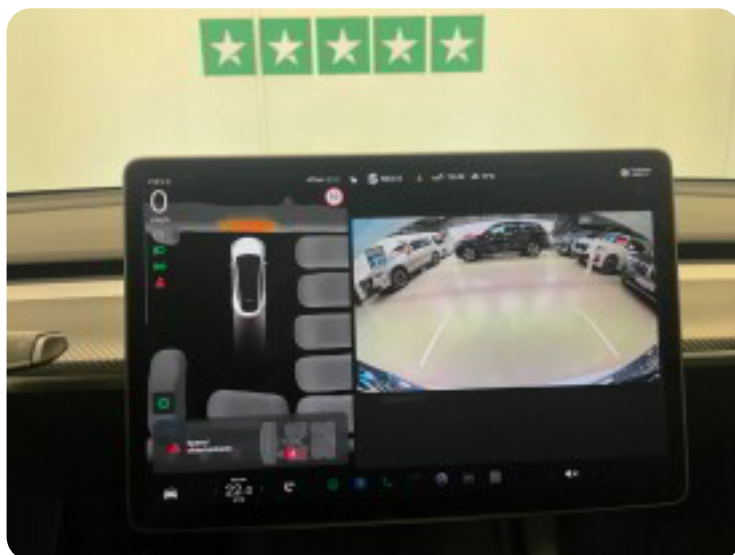

Billeder (17)

Se flere billeder på: kielautomobiler.dk/biler/tesla-model-y-long-range-awd-joahbp20ao4

Udstyrsliste (3)

A

ABS bremses Aftagelig anhængertræk Automatgear

Bemærk: Der tages forbehold for eventuelle indtastnings- og beregningsfejl.