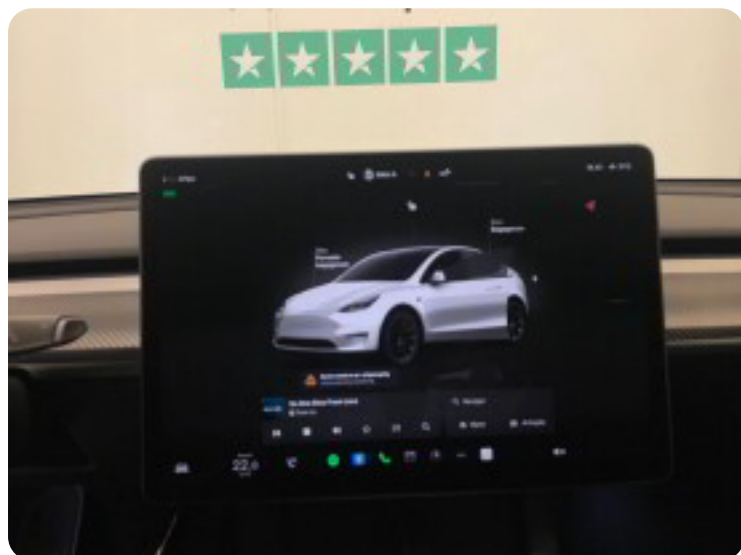

Billeder (17)

Se flere billeder på: kielautomobiler.dk/biler/tesla-model-y-long-range-awd-joahbp20ao4

Udstyrsliste (3)

A

ABS bremses Aftagelig anhængertræk Automatgear

Bemærk: Der tages forbehold for eventuelle indtastnings- og beregningsfejl.