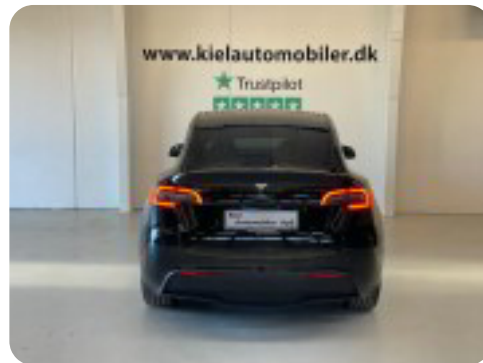

## Specifikationer

Km 5.000	Rækkevidde 600 km	1. registrering Maj 2024
Modelår 2024	Nypris DKK 345.610,-	HK / Nm 347 HK
Type CUV	0-100 km/t 5,9 sek	Tophastighed 217 km/t
Drivmiddel El	Trækhjul Baghjul	Tank
Grøn ejeravgift DKK 840,- / årligt	Geartype Automatgear	Gear

## Tesla Model Y

Long Range RWD

**Solgt**

## Billeder (18)

Se flere billeder på: [kielautomobiler.dk/biler/tesla-model-y-long-range-rwd-adhihorvuqh](https://kielautomobiler.dk/biler/tesla-model-y-long-range-rwd-adhihorvuqh)