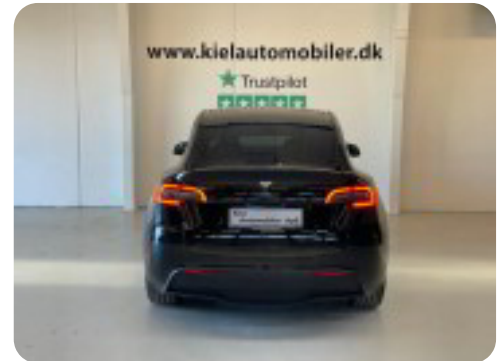

Specifikationer

Km 5.000	Rækkevidde 600 km	1. registrering Maj 2024
Modelår 2024	Nypris DKK 345.610,-	HK / Nm 347 HK
Type CUV	0-100 km/t 5,9 sek	Tophastighed 217 km/t
Drivmiddel El	Trækhjul Baghjul	Tank
Grøn ejeravgift DKK 840,- / årligt	Gear Automatgear	Gear

Tesla Model Y

Long Range RWD

Solgt

Billeder (19)

Se flere billeder på: kielautomobiler.dk/biler/tesla-model-y-long-range-rwd-oqcyhfga2ri

Udstyrsliste (2)

A

ABS bremsesystemer Automatgear