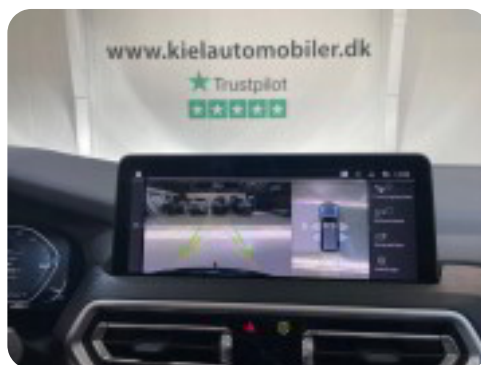

Billeder (18)

Se flere billeder på: kielautomobiler.dk/biler/bmw-ix3-charged-plus-m-sport-pmjdeaueesb