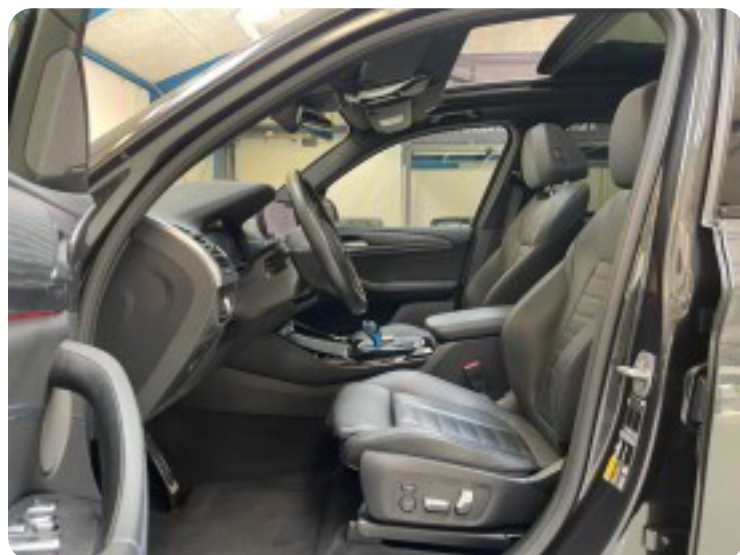

Billeder (18)

Se flere billeder på: kielautomobiler.dk/biler/bmw-ix3-charged-plus-m-sport-pmjdeaueesb