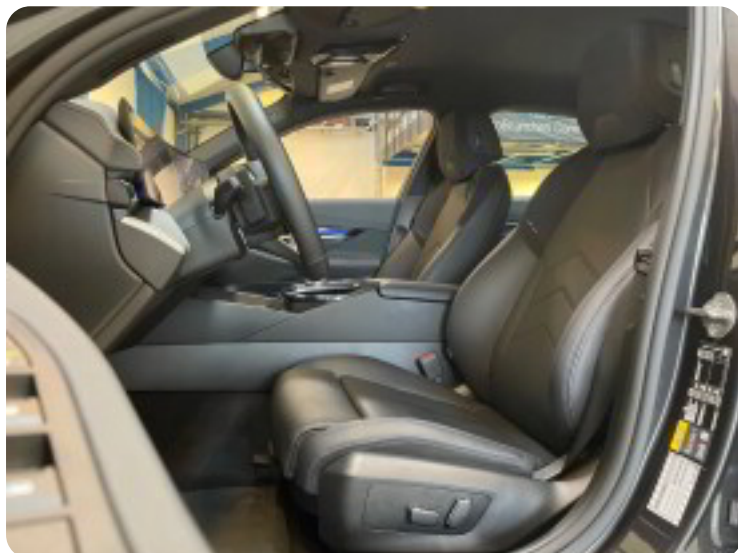

Billeder (20)

Se flere billeder på: kielautomobiler.dk/biler/bmw-i5-edrive40-m-sport-mpz2wj06syi