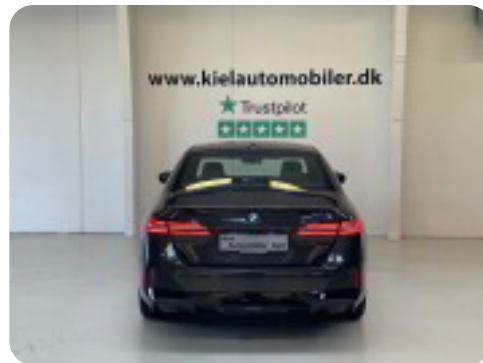

Billeder (20)

Se flere billeder på: kielautomobiler.dk/biler/bmw-i5-edrive40-m-sport-mpz2wj06syi