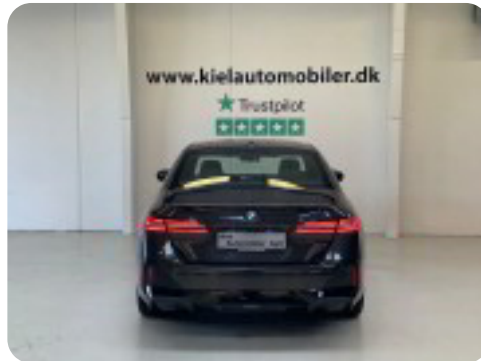

Billeder (20)

Se flere billeder på: kielautomobiler.dk/biler/bmw-i5-edrive40-m-sport-mpz2wj06syi