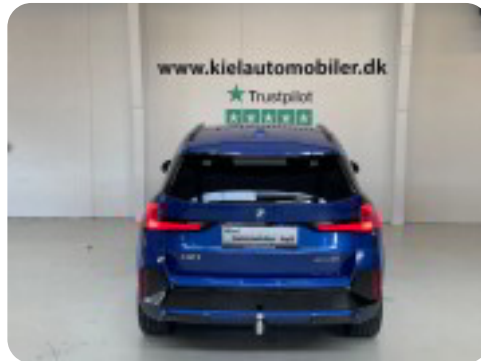

Billeder (21)

Se flere billeder på: kielautomobiler.dk/biler/bmw-ix1-edrive20-m-sport-pvbgwyo912j

Udstyrsliste (18)

A

ABS bremsler Alufælge Android Auto Apple CarPlay Auto nedblændelig bakspejl Automatgear