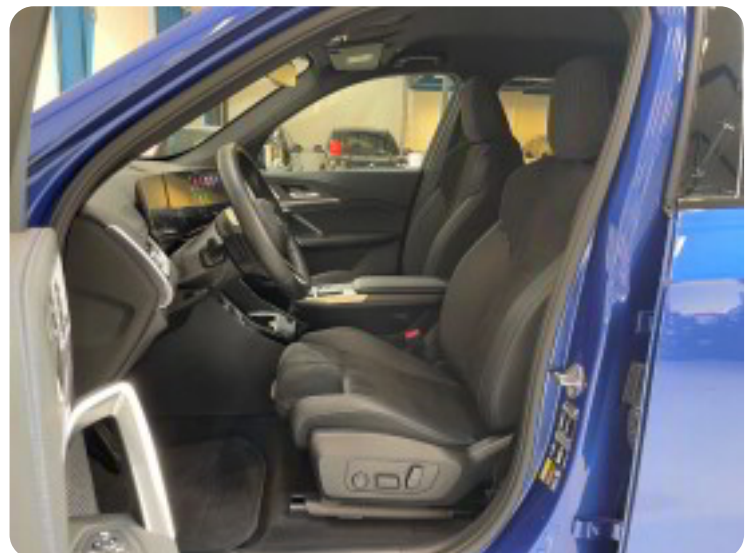

Billeder (21)

Se flere billeder på: kielautomobiler.dk/biler/bmw-ix1-edrive20-m-sport-pvbgwyo912j

Udstyrsliste (18)

A

ABS bremses Alufælge Android Auto Apple CarPlay Auto nedblændelig bakspejl Automatgear