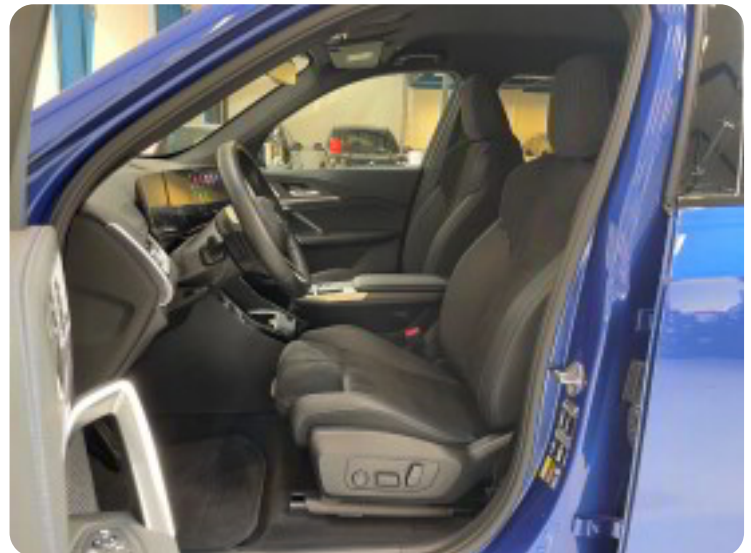

Billeder (21)

Se flere billeder på: kielautomobiler.dk/biler/bmw-ix1-edrive20-m-sport-pvbgwyo912j

Udstyrsliste (18)

A

ABS bremsler Alufælge Android Auto Apple CarPlay Auto nedblændelig bakspejl Automatgear