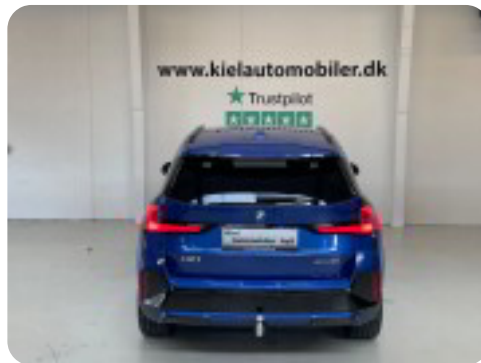

Billeder (21)

Se flere billeder på: kielautomobiler.dk/biler/bmw-ix1-edrive20-m-sport-pvbgwyo912j

Udstyrsliste (18)

A

ABS bremses Alufælge Android Auto Apple CarPlay Auto nedblændelig bakspejl Automatgear