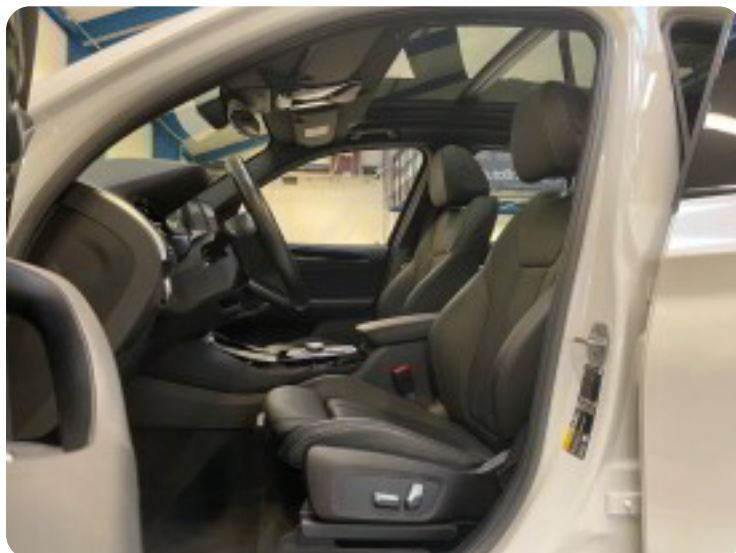

Billeder (16)

Se flere billeder på: kielautomobiler.dk/biler/bmw-ix3-charged-m-sport-ormcckfedua