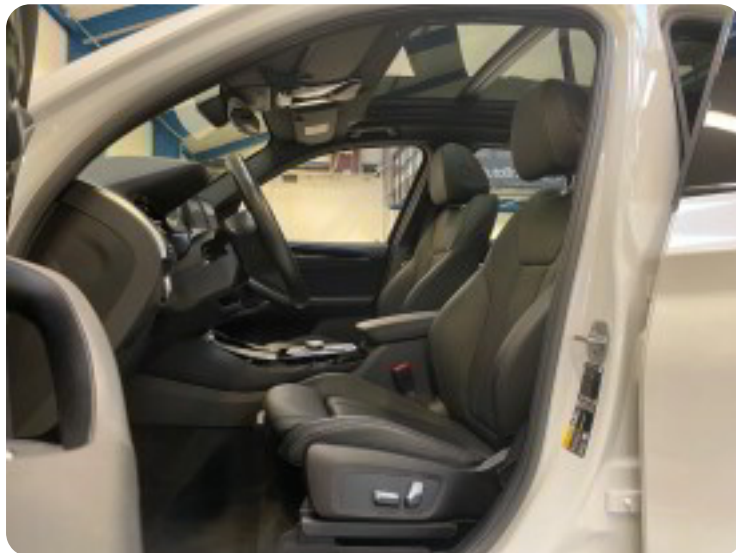

Billeder (16)

Se flere billeder på: kielautomobiler.dk/biler/bmw-ix3-charged-m-sport-ormcckfedua