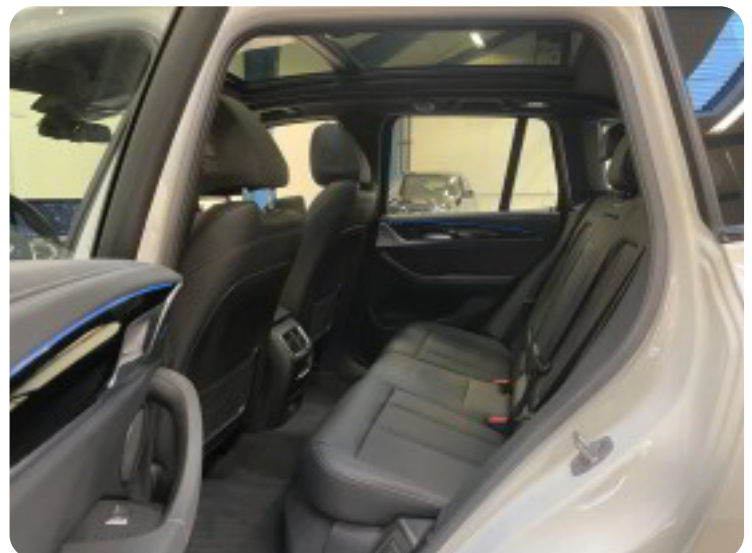

Billeder (16)

Se flere billeder på: kielautomobiler.dk/biler/bmw-ix3-charged-m-sport-ormcckfedua