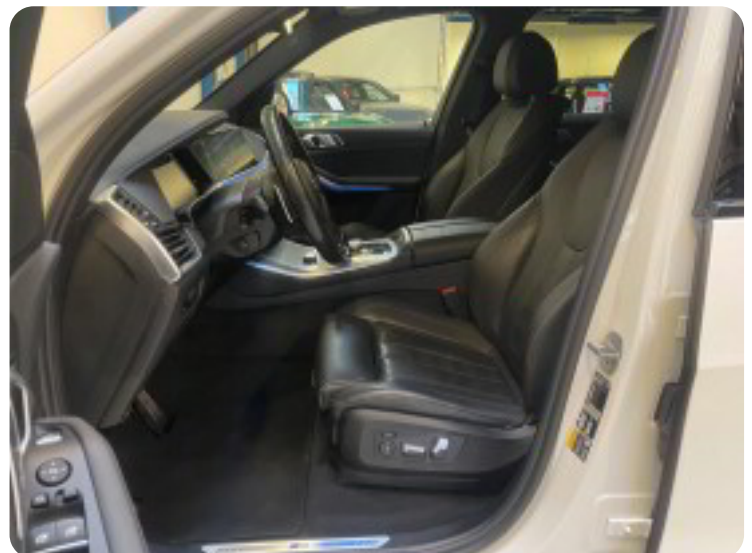

Billeder (21)

Se flere billeder på: kielautomobiler.dk/biler/bmw-x5-xdrive45e-m-sport-aut-ldv6rjkonvx