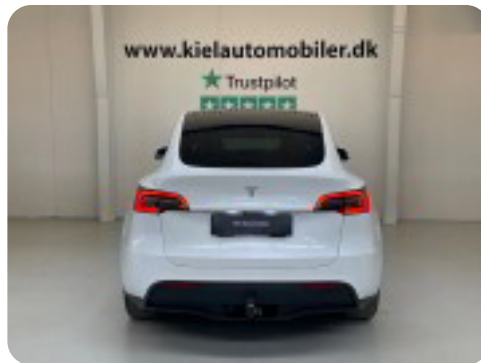

## Tesla Model Y

RWD

**DKK 249.000,-**

Kontantpris

Torsdag 10.00 - 17.00

Fredag: 09.00-17.00

Lørdag: Lukket.

Søndag: Efter aftale.,

## Billeder (19)

Se flere billeder på: [kielautomobiler.dk/biler/tesla-model-y-rwd-isv3q2pigga](https://kielautomobiler.dk/biler/tesla-model-y-rwd-isv3q2pigga)