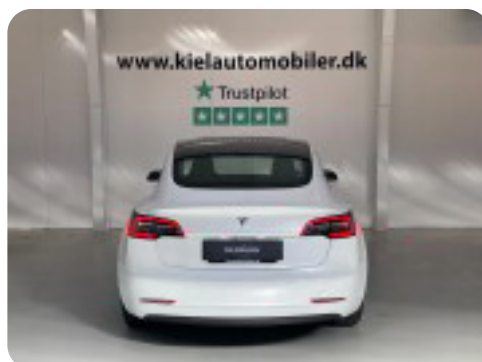

www.kielautomobiler.dk

Specifikationer

Km
150.000

Rækkevidde
409 km

1. registrering
November 2019

Modelår
2019

Nypris
DKK 369.900,-

HK / Nm
283 HK

Type
Sedan

0-100 km/t
5,6 sek

Tophastighed
225 km/t

Drivmiddel
El

Trækjul
Baghjul

Tank

Grøn ejerafgift
DKK 920,- / årligt

Gear
Automatgear

Gear

Tesla Model 3

Standard Range+ RWD

DKK 109.000,-

Kontantpris

Billeder (13)

Se flere billeder på: kielautomobiler.dk/biler/tesla-model-3-standard-range-rwd-dfjc5o9agpa

Udstyrsliste (2)