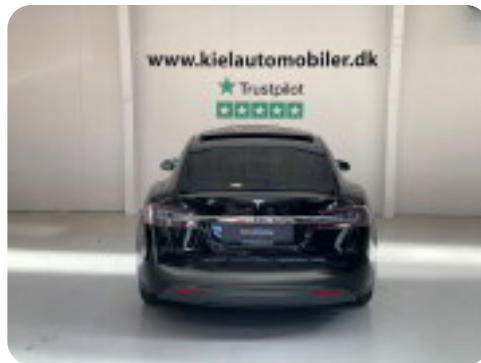

www.kielautomobiler.dk

Specifikationer

Km
250.000

Rækkevidde
442 km

1. registrering
November 2015

Modelår
2015

Nypris
DKK 653.100,-

HK / Nm
HK / 525 Nm

Type
Halvkombi

0-100 km/t
5,4 sek

Tophastighed
225 km/t

Drivmiddel
El

Trækjul
4 hjul

Tank

Grøn ejeravgift

Gear
Automatgear

Gear

Tesla Model S

70D

DKK 129.000,-

Kontantpris

Billeder (18)

Se flere billeder på: kielautomobiler.dk/biler/tesla-model-s-70d-nxfbudv0oor

Udstyrsliste (2)