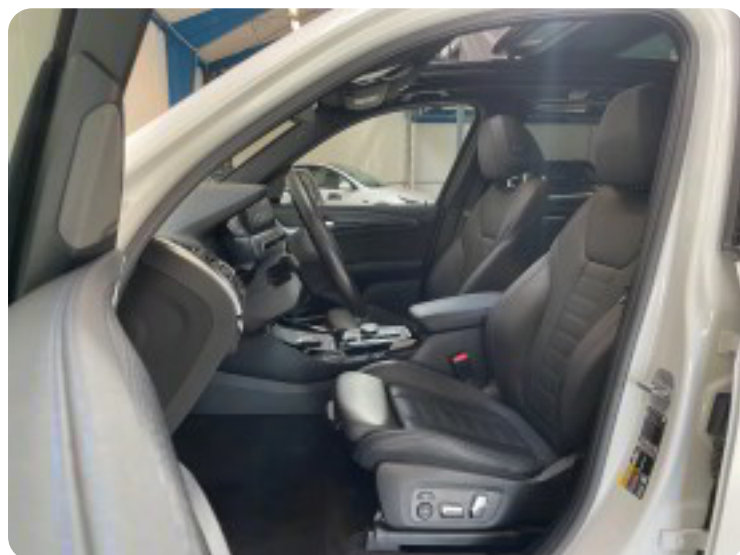

Billeder (17)

Se flere billeder på: kielautomobiler.dk/biler/bmw-ix3-charged-plus-m-sport-zfcscp7zqhz

Udstyrsliste (39)

2

20" alufælge

3

3 zone klima 360° kamera

a