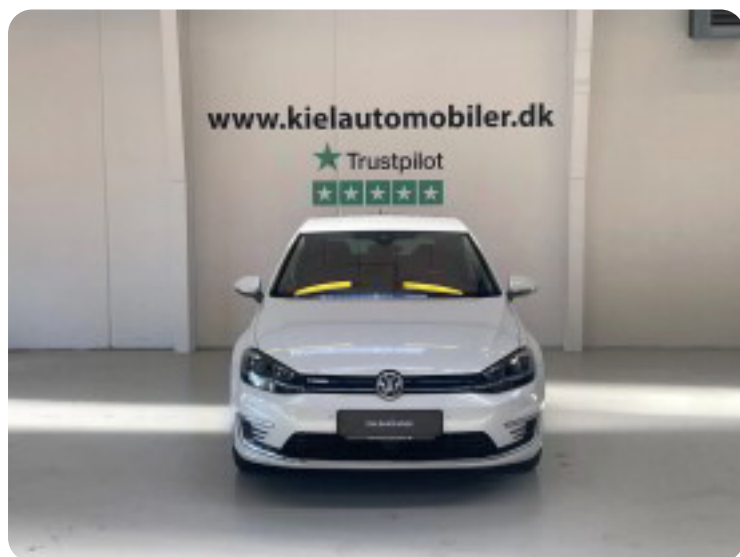

Billeder (18)

Se flere billeder på: kielautomobiler.dk/biler/vw-e-golf-vii-comfortline-9ekv2mxsywo