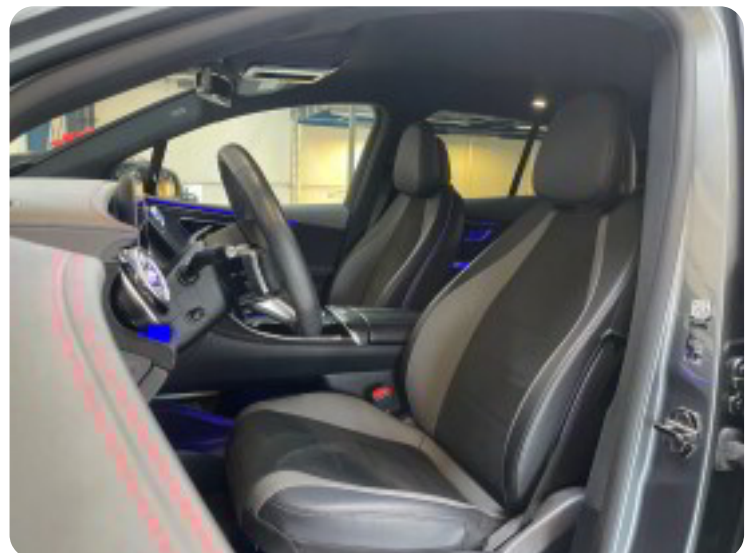

Billeder (20)

Se flere billeder på: kielautomobiler.dk/biler/mercedes-eqe300-suv-amg-line-ag1zo73j0oa