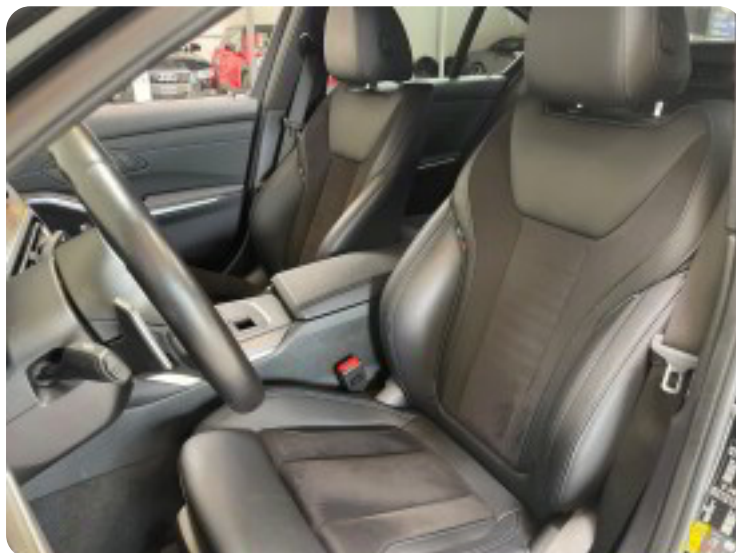

Gear
8 gear

BMW 330e

M-Sport+ aut.

DKK 369.000,-

Kontantpris

Beskrivelse af BMW 330e

Billeder (18)

Se flere billeder på: kielautomobiler.dk/biler/bmw-330e-m-sport-aut-n8iqkb1ng38