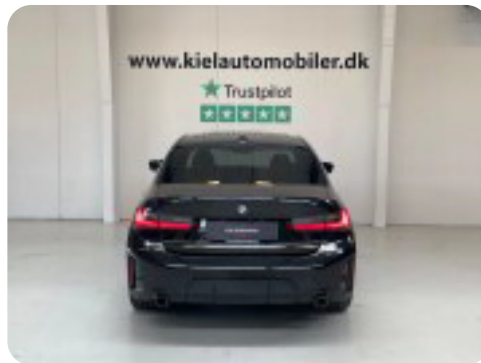

www.kielautomobiler.dk

Specifikationer

Km
40.000

Km/l
36,3

1. registrering
November 2023

Modelår
2023

Nypris
DKK 584.147,-

HK / Nm
292 HK / 420 Nm

Type
Sedan

0-100 km/t
5,8 sek

Tophastighed
230 km/t

Drivmiddel
Benzin / El

Trækhjul
Baghjul

Tank
40 l

Grøn ejeravgift
DKK 920,- / årligt

Gear
Automatgear

Gear
8 gear

BMW 330e

M-Sport+ aut.

DKK 369.000,-

Kontantpris

Beskrivelse af BMW 330e

Billeder (18)

Se flere billeder på: kielautomobiler.dk/biler/bmw-330e-m-sport-aut-n8iqkb1ng38