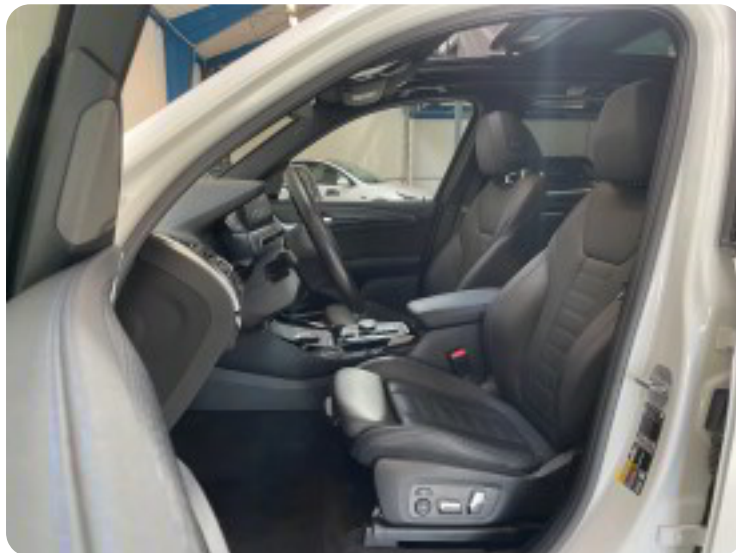

Billeder (21)

Se flere billeder på: kielautomobiler.dk/biler/bmw-ix3-charged-plus-m-sport-mrqrshimj2j

Udstyrsliste (43)

2

20" alufælge

3

3 zone klima 360° kamera

a