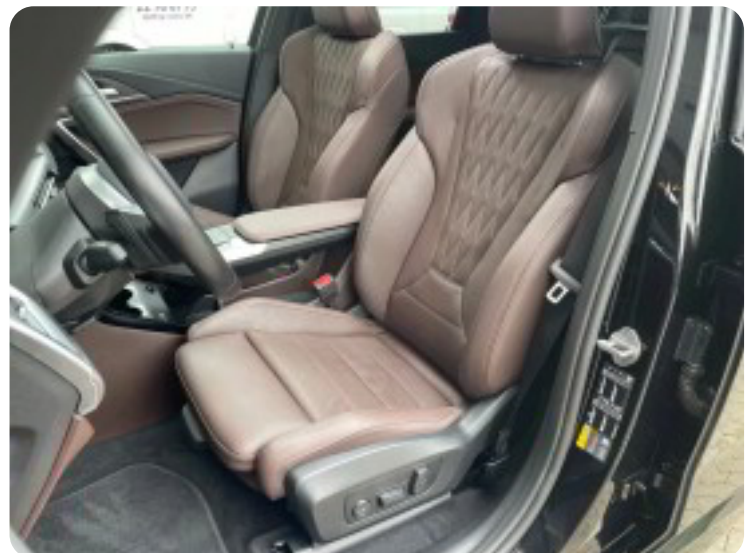

Billeder (20)

Se flere billeder på: kielautomobiler.dk/biler/bmw-ix1-xdrive30-m-sport-gmcsbu18agy